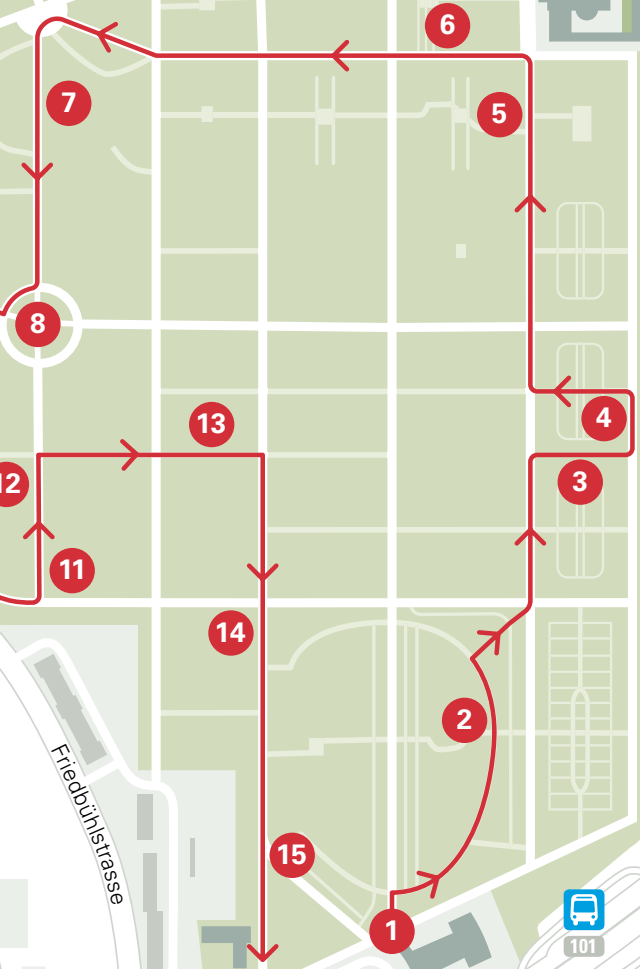

Ende oder Anfang?

Nachdenken
über Sterben und Leben

Ein Besinnungsweg
auf dem Bremgartenfriedhof
Bern

Besinnungsweg

1. Start (bei Haupteingang, Murtenstrasse 51)
2. Auf dem Weg
3. Grab Carl Lutz
4. Hindu-Abdankungstempel
5. Urnen Duftpflanzen
6. Urnen Gemeinschaftsgrab
7. Grabfeld Buddhisten
8. Blutbuche
9. Urnenthemengrab Rosen
10. Anatomiegrab
11. Grabfeld Frühgeborene/Sternenkinder
12. Kindergräber
13. Grabfeld Muslime
14. Lebensweg
15. Ziel

Veranstaltungen

Sie finden die Daten der begleiteten Rundgänge und der weiteren Veranstaltungen sowie Informationen zum Netzwerk «Bärn treit» auf www.baerntreit.ch oder mittels QR-Code.

Bremgartenfriedhof

WC

Bahnstrasse

pital

Friedhofsstrasse

Verwaltung

Kapelle

Murtenstrasse

101

100

101

Willkommen auf dem Besinnungsweg von «Bärn treit»!

Lassen Sie den Alltag hinter sich und tauchen Sie ein in die Texte, die Düfte der Blumen und Bäume, die Geräusche und Gerüche, die Sie hier umgeben.