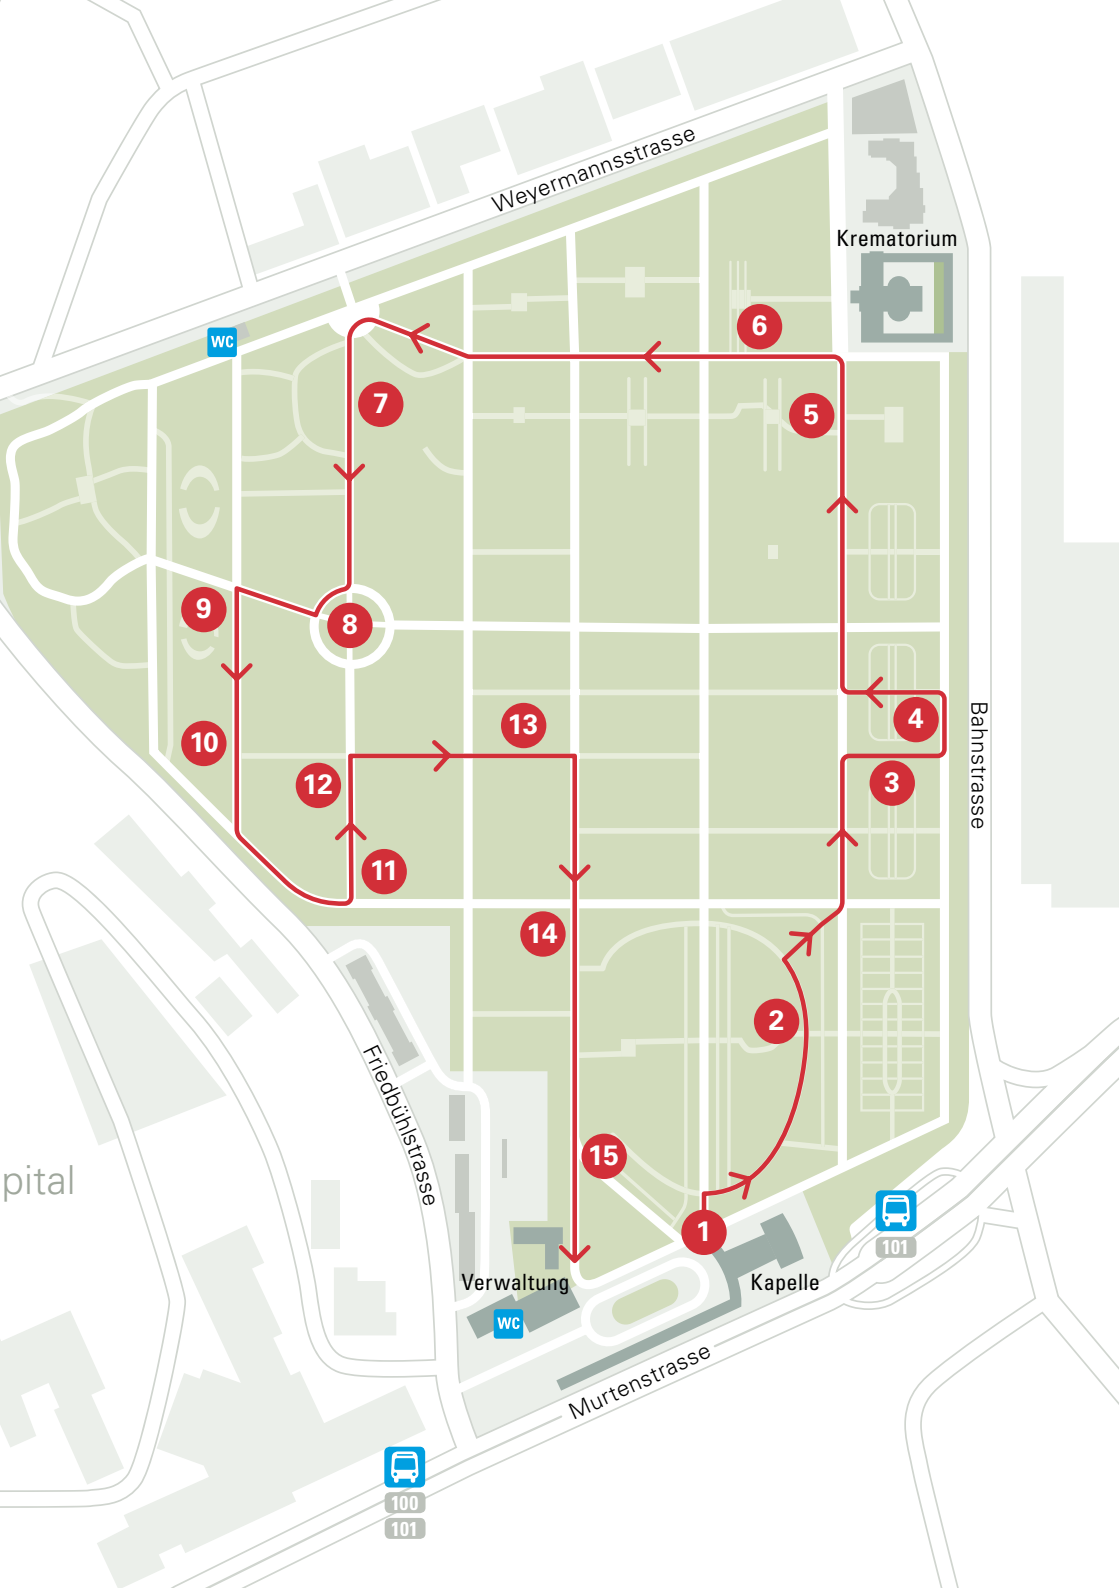

Weyermannsstrasse

Krematorium

WC

Bahnstrasse

pital

Friedhofsstrasse

Verwaltung

Kapelle

Murtenstrasse

101

100

101