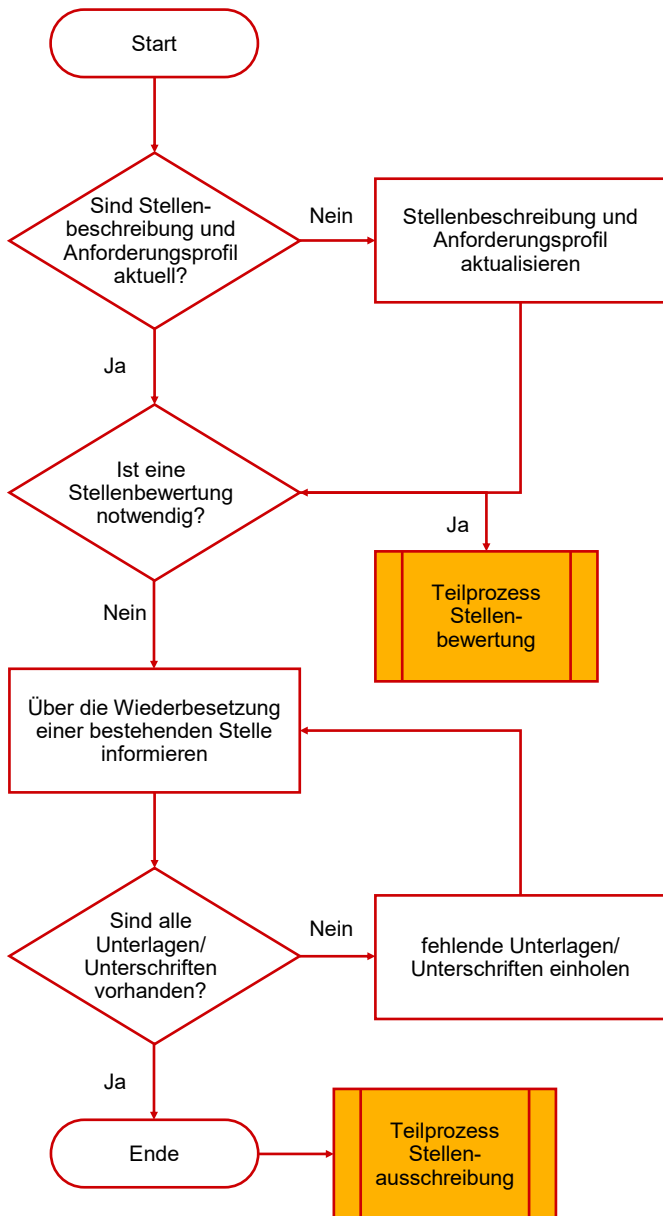

Hauptprozess Rekrutierung

Teilprozess Wiederbesetzung einer bestehenden Stelle

Prozess

Verantwortung

Hilfsmittel

KGR Ressort Personal /
Gemeindeleitung

Vorlage
Stellenbeschreibung

KGR Ressort Personal /
Gemeindeleitung

Vorlage
Stellenbeschreibung

PV Anhang I

KGR Ressort Personal /
Gemeindeleitung

Formular
Wiederbesetzung einer
Stelle

Verwaltung

Legende:

KGR: Kirchgemeinderat
PV: Personalverordnung