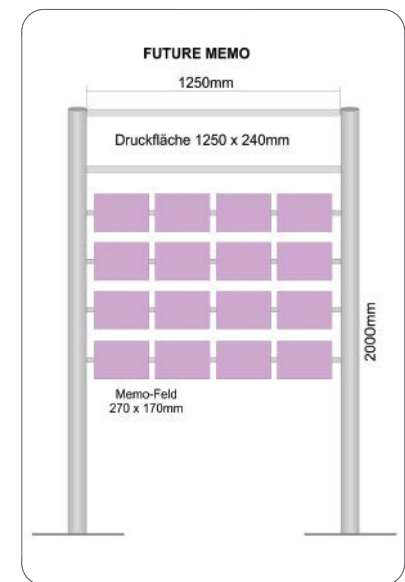

Kontakt

Outbox AG
Sägemattstrasse 2
3097 Liebefeld
031 370 01 31

m.kampos@outbox.ch
r.hasler@outbox.ch