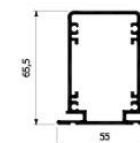

Produkt
Menge
Masse

Messerahmen

26 Exemplare

Rahmenmass 992 × 2480 mm

Druckmass 985 × 2473 mm

4 Sets à 2 Füsse für freistehende Stelen,
2-seitig mit Grafik

Die Rahmen können mit bestehenden Tüchern
bespielt werden oder es können eigene Tücher
produziert werden.

Kontakt

Outbox AG
Sägemattstrasse 2
3097 Liebefeld
031 370 01 31

m.kamos@outbox.ch
r.hasler@outbox.ch