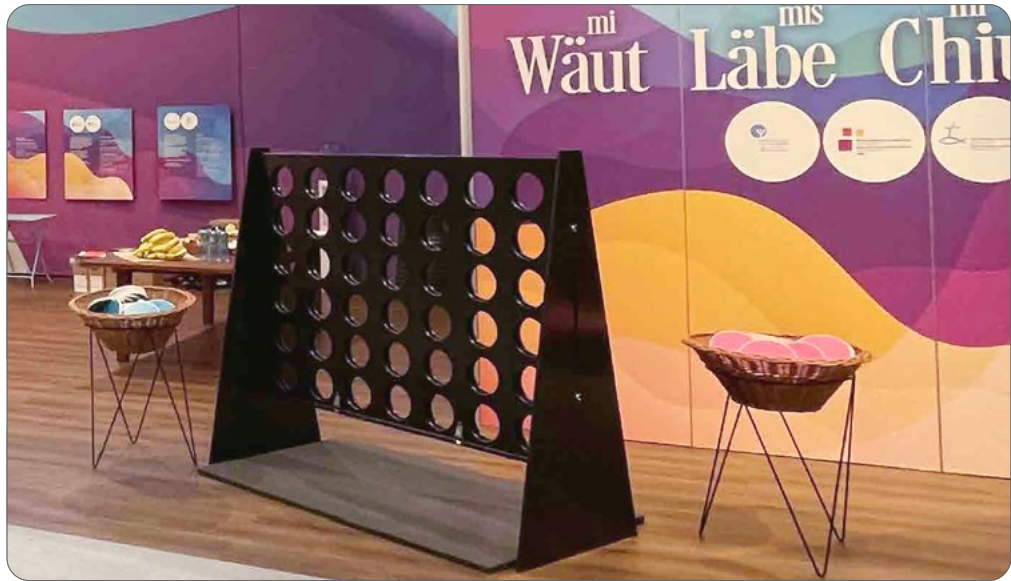

Produkt
Menge
Masse

4 gewinnt
1 Exemplar
Rondellen: 190 mm
Spiel: 1520 × 1400 mm