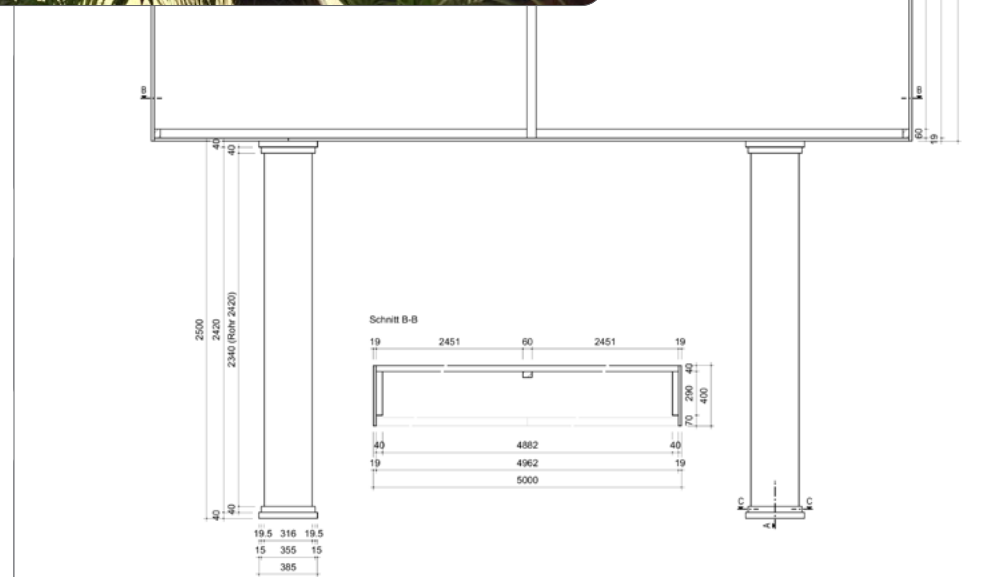

Produkt
Menge
Masse

Schild auf Säulen

1 Exemplar

Druckfläche 5000 × 2000 × 400 mm

Säulen je 2500 × 385 mm

Bestellen

Kontakt

Outbox AG
Sägemattstrasse 2
3097 Liebefeld
031 370 01 31

m.kampos@outbox.ch
r.hasler@outbox.ch

30