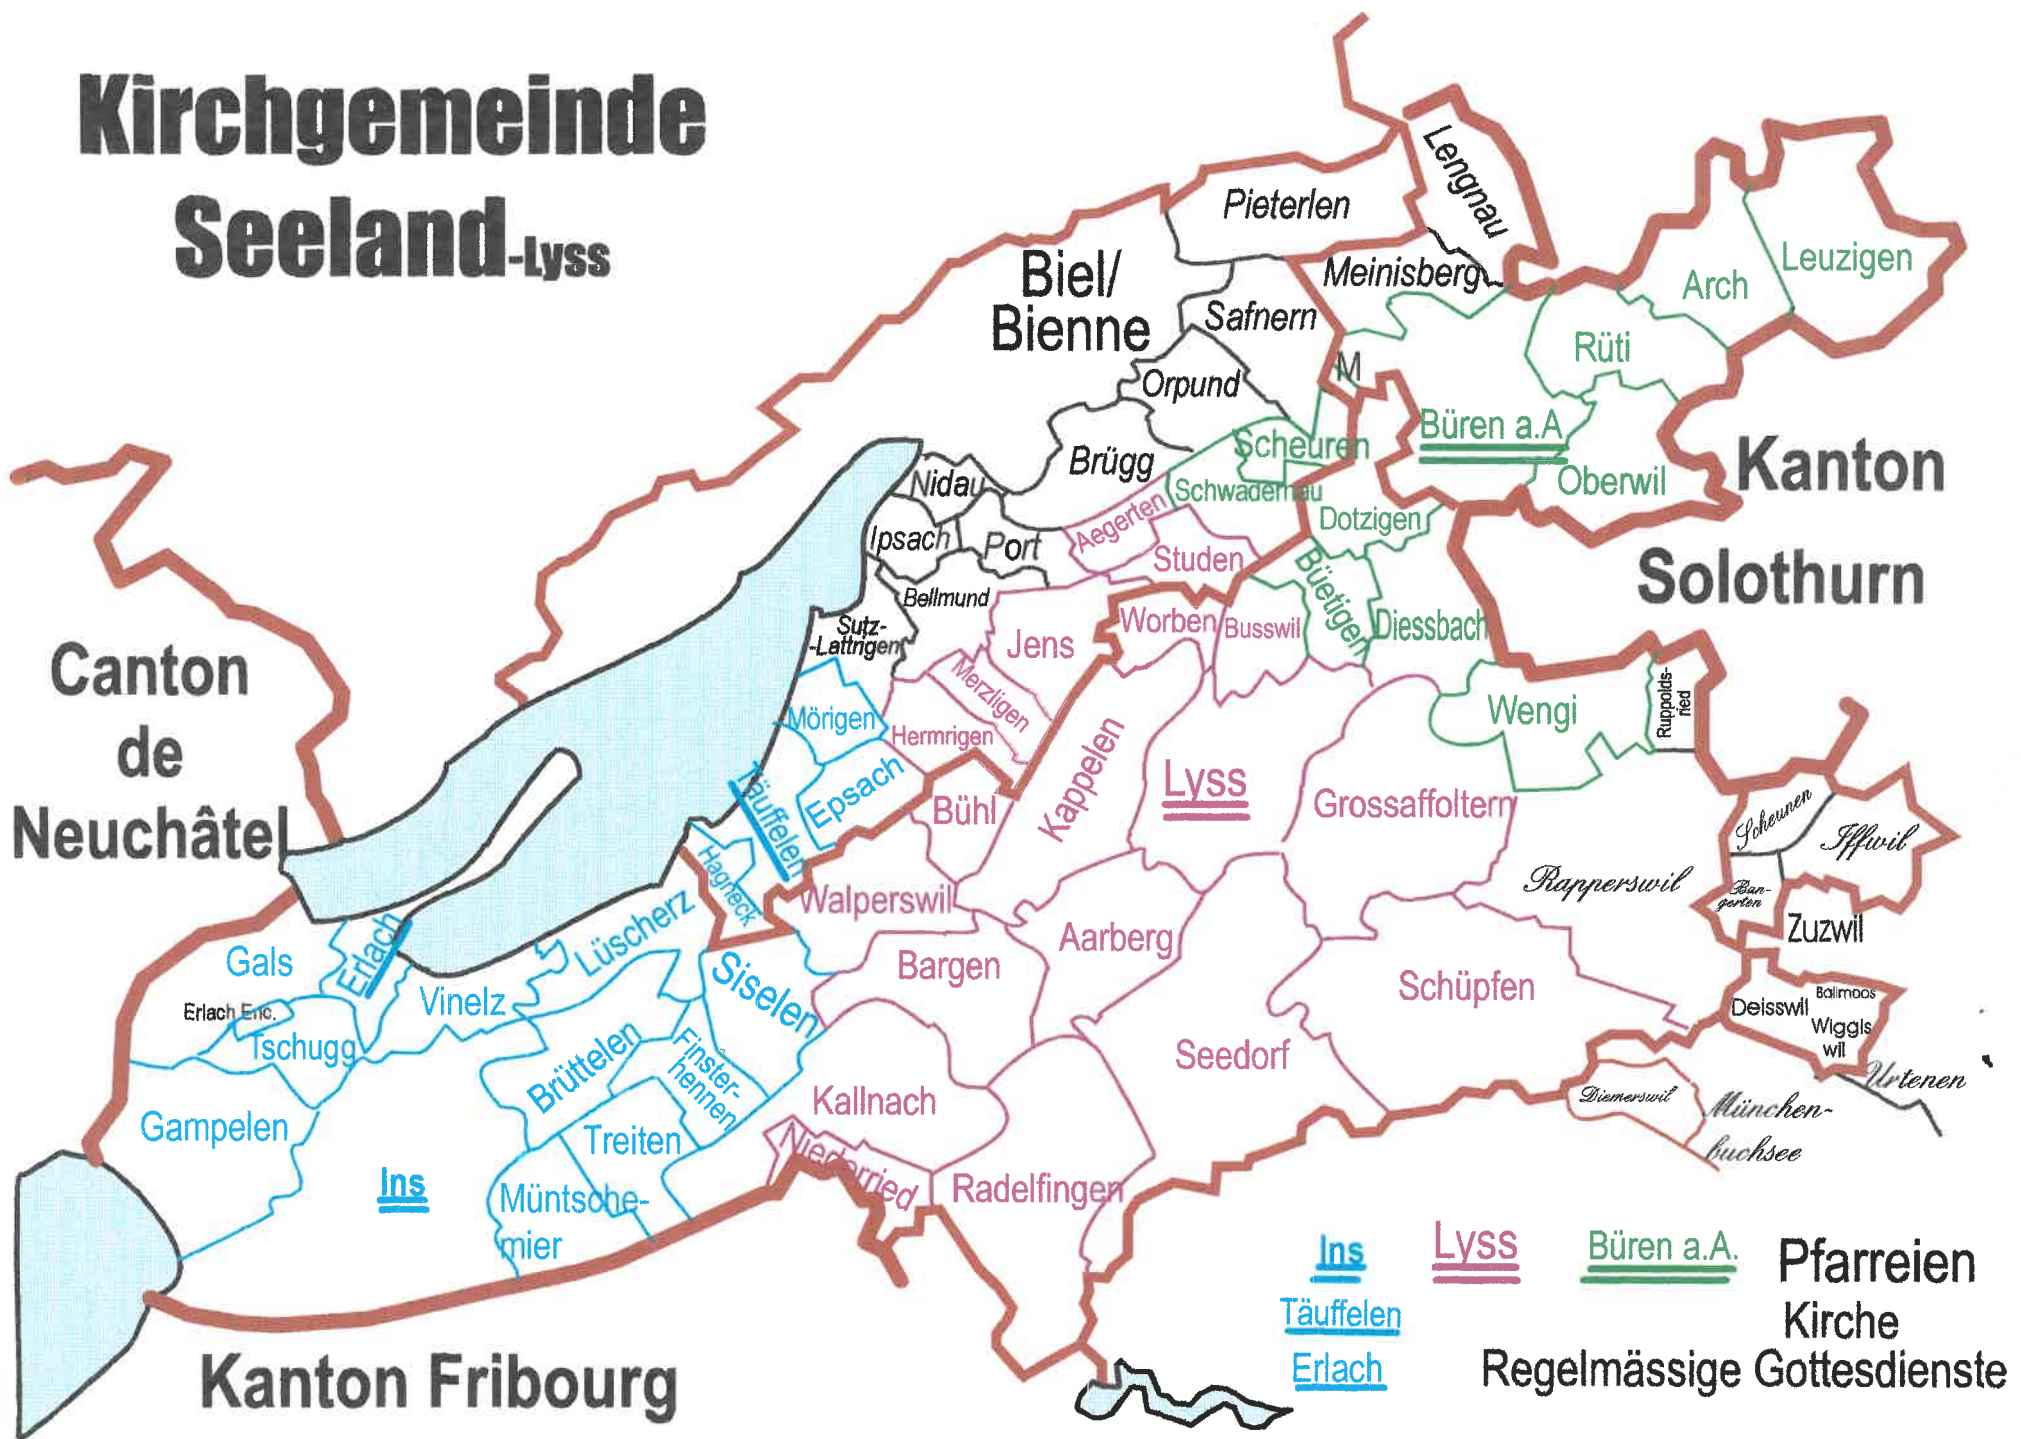

Kirchgemeinde Seeland-Lyss

Canton de Neuchâtel

Kanton Solothurn

Kanton Fribourg

Ins Lyss Büren a.A. Pfarreien
 Täuffelen Erlach Kirche
 Regelmässige Gottesdienste