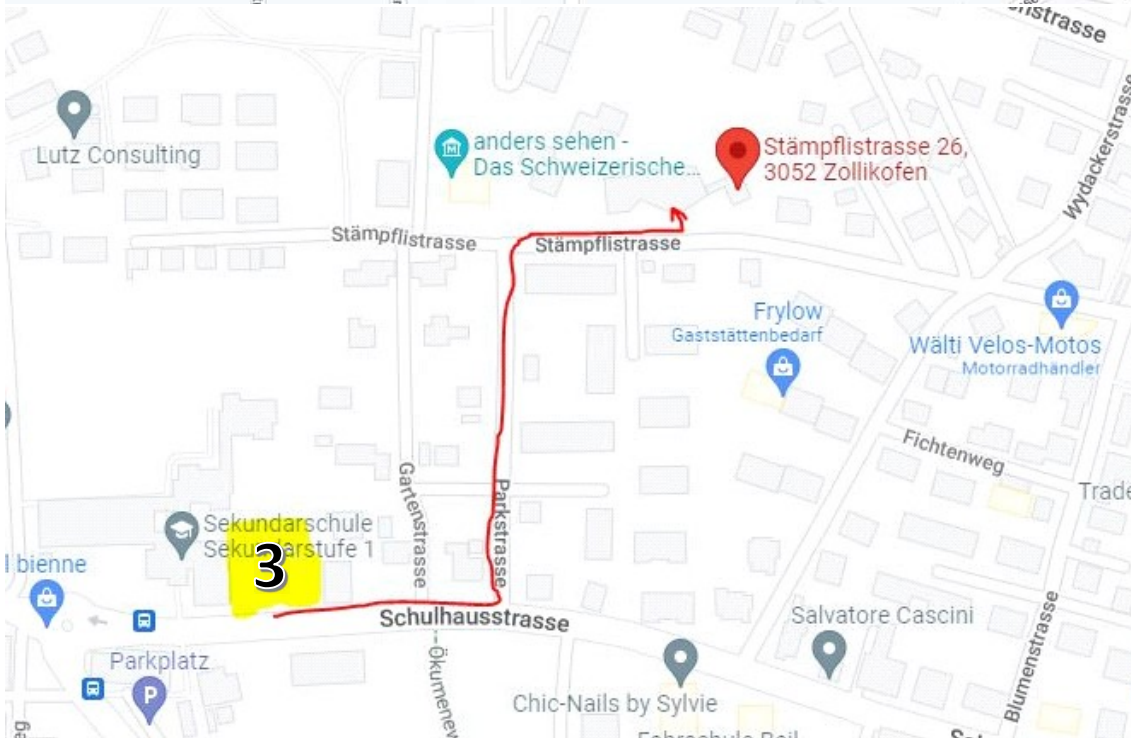

Parkplatzmöglichkeiten während der Bauphase

1 Kirchlindachstrasse 49, Zollikofen (nur Wochenende)

2 Parkplatz unterhalb Jungfrauweg 1, Zollikofen (nur Wochenende)

3 Schulhausstrasse 32, Zollikofen

Legende:

Rot: Fussweg zur Kirche

Blau: Fahrweg zum Parkplatz

Katholische Kirche Region Bern
Pfarrei St. Franziskus Zollikofen